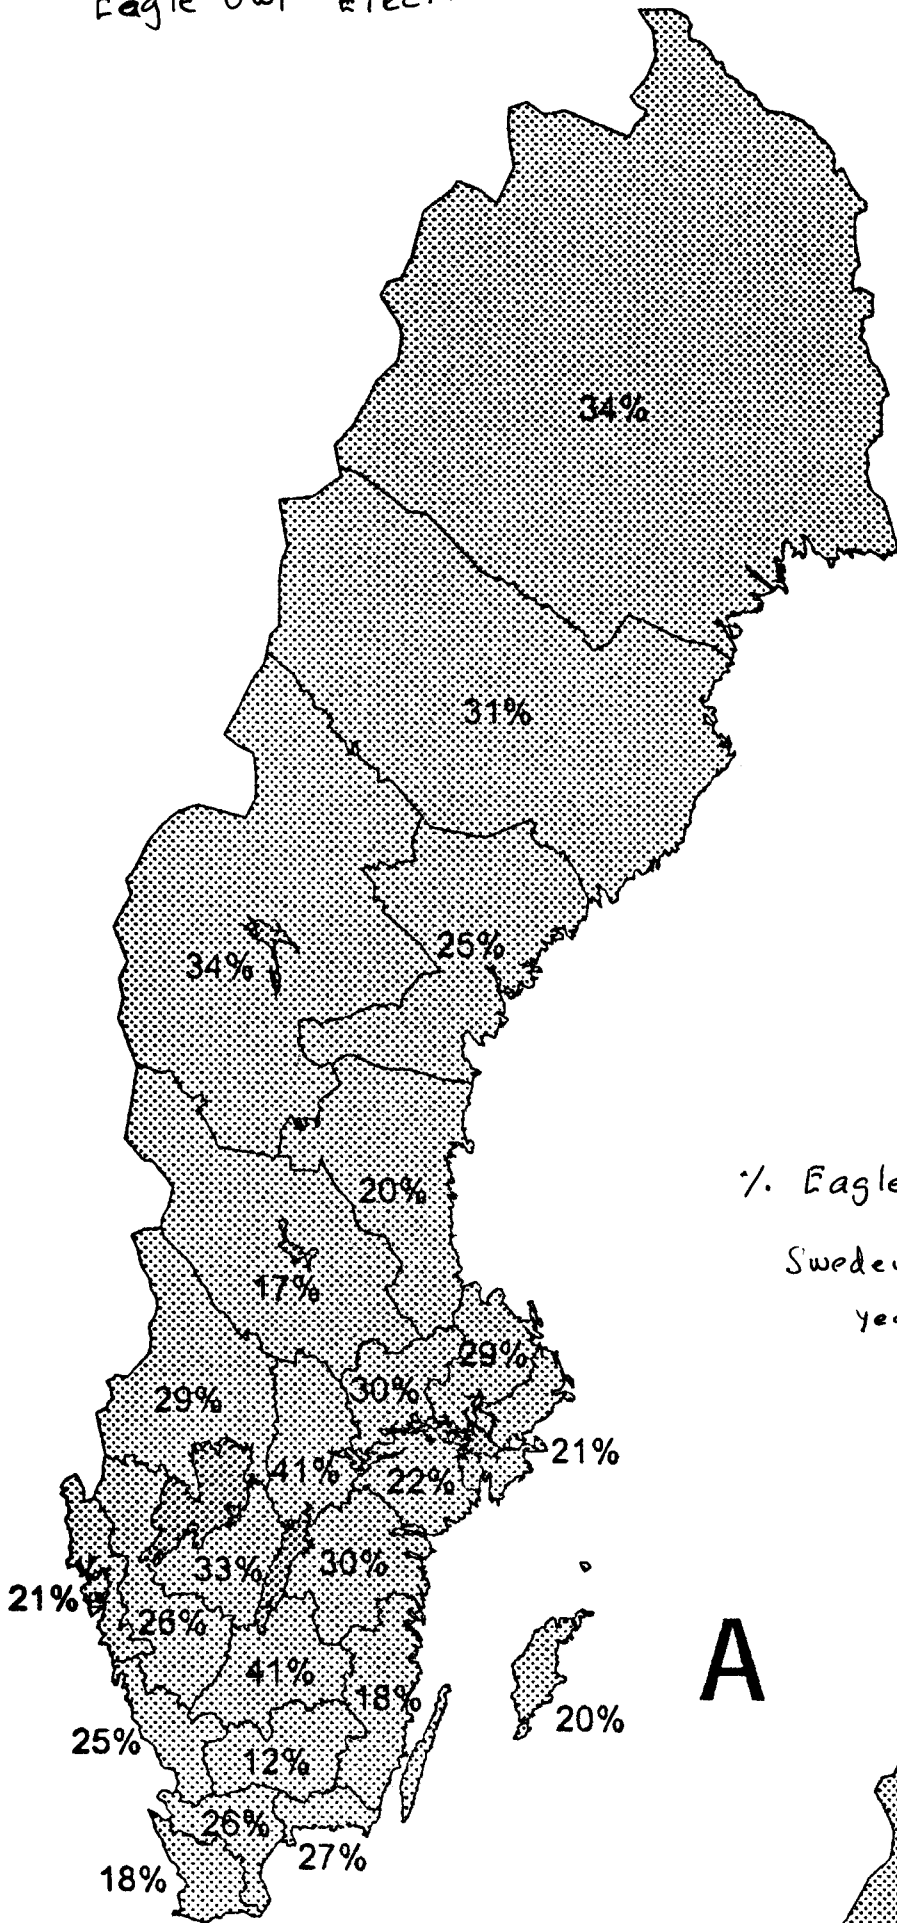

Eagle Owl Electrocuted %

Figur 5. Andelen återfynd som  
eller elström av berggöv i olika li

% Eagle Owls Electrocuted  
Sweden (collected 1,731 spec)  
year 2000

A

B

### Dödsorsaker 1946-1971